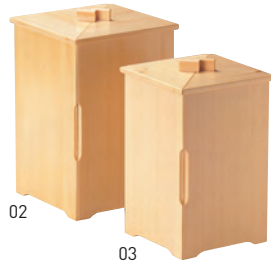

開き弁当箱

※中子はイメージです。

檜・開き二段弁当 受注

19-135-01 (27176) 16,000円
約21×21×H13.5cm
(上段1柵内寸約7.9×7.9×H4.4cm /
下段内寸約16×16×H4.4cm)

檜・書院弁当(大) 受注

19-135-02 (27150) 24,500円
約15.5×15.5×H25cm
(上・中段内寸約11.1×11.1cm / 下段内寸約11×10cm)

檜・書院弁当(小) 受注

19-135-03 (27151) 18,500円
約13.5×13.5×H23cm
(上・中段内寸約9.4×9.4cm / 下段内寸約9.3×8.3cm)

料理棚

※中子はイメージです。

ひのき吉野棚

19-135-04 (27158) 7,000円
約15.2×9×H22.8cm

飾り棚 古代色(丸穴付)

19-135-05 (38120) 8,000円
約15.2×9×H22.8cm
上段H6.6cm / 中段H5.8cm / 下段H6.3cm